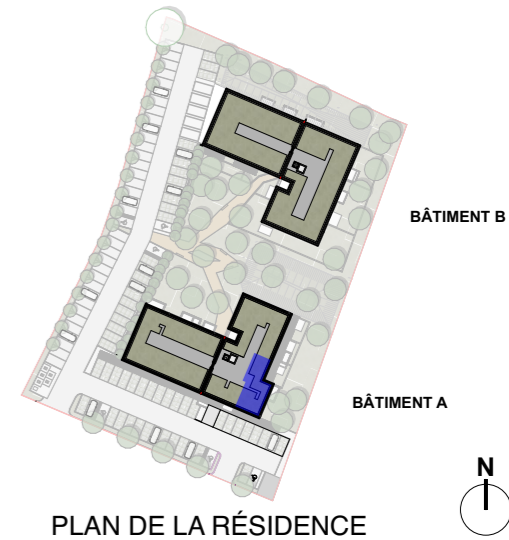

Plan notaire

Légende

- VR volets roulants
- PF porte fenêtre
- F fenêtre
- FA fenêtre à allège
- soffite
- CET chauffe-eau thermodynamique
- tableau électrique
- descente eau pluviale
- claustras

LES VERGERS D'IDRON

URBAT PROMOTION
1401 Avenue du Mondial 98
34000 MONTPELLIER

BATIMENT A

TYPE T4	NIVEAU: 3	Appt: A 303
02/10/2025	INDICE 00	Plan notaire

SURFACES HABITABLES

Entrée	8,60 m ²
Séjour Cuisine	24,60 m ²
Cellier	3,80 m ²
WC	1,99 m ²
Chambre 1	11,78 m ²
Chambre 2	11,45 m ²
Chambre 3	12,28 m ²
Salle d'eau	5,84 m ²
Dgt	5,36 m ²
Total logement	85,70 m²
Terrasse	11,38 m²