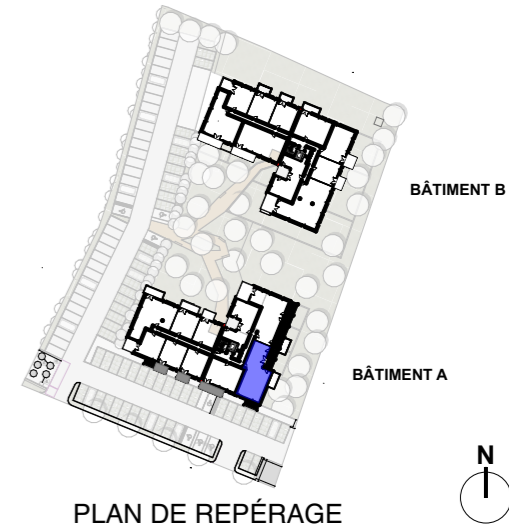

Plan notaire

Légende

- VR volets roulants
- PF porte fenêtre
- F fenêtre
- FA fenêtre à allège
- soffite
- CET chauffe-eau thermodynamique
- tableau électrique
- descente eau pluviale
- claustras

LES VERGERS D'IDRON

URBAT PROMOTION
1401 Avenue du Mondial 98
34000 MONTPELLIER

BATIMENT A

TYPE T4	NIVEAU: 3	Appt: A 303
02/10/2025	INDICE 00	Plan notaire

SURFACES HABITABLES

Entrée	8,60 m ²
Séjour Cuisine	24,60 m ²
Cellier	3,80 m ²
WC	1,99 m ²
Chambre 1	11,78 m ²
Chambre 2	11,45 m ²
Chambre 3	12,28 m ²
Salle d'eau	5,84 m ²
Dgt	5,36 m ²
Total logement	85,70 m²
Terrasse	11,38 m²

L'emplacement des gaines, soffites éventuelles est susceptible de modification pour des raisons techniques, les éventuels éléments d'équipements relatifs au chauffage ne sont pas indiqués. La surface habitable peut varier de 5% en fonction des techniques de construction choisies