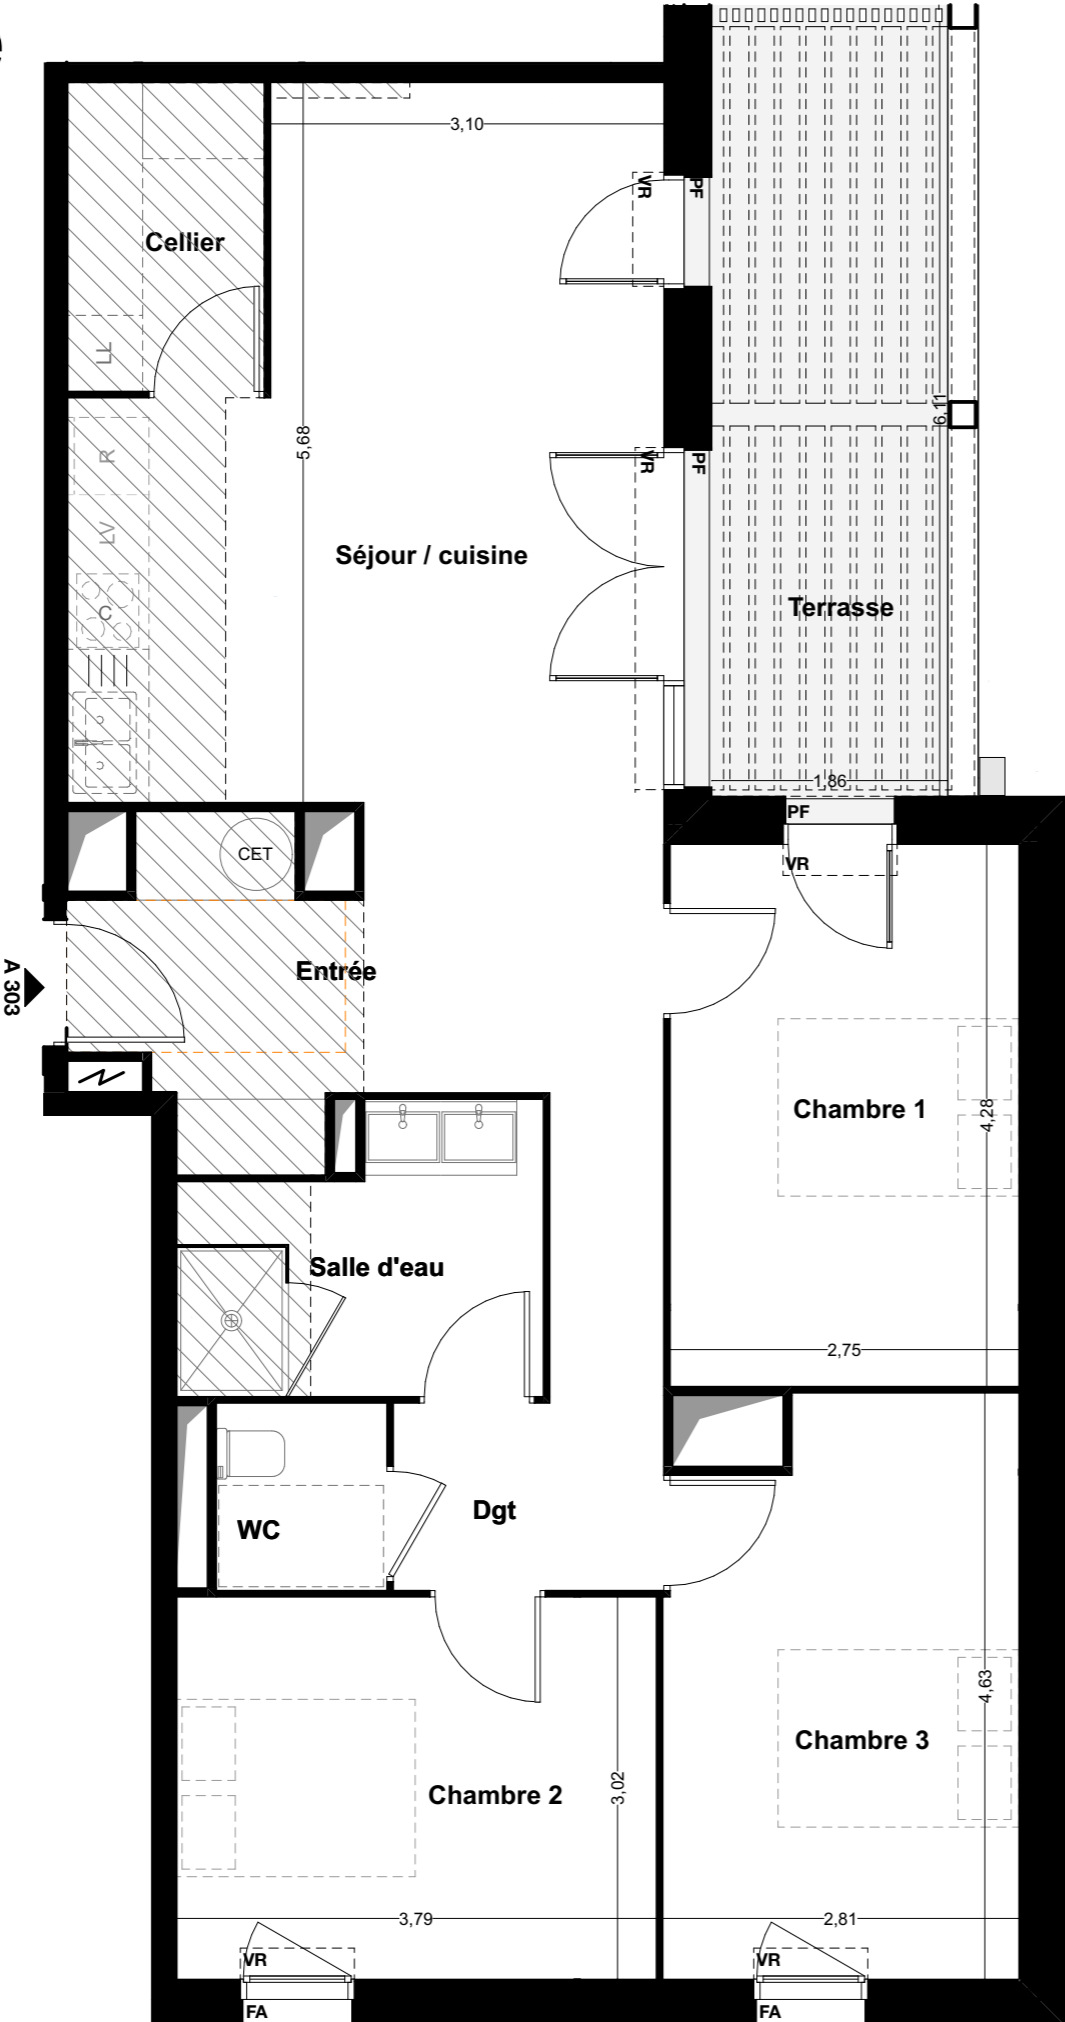

Plan notaire

Légende

- VR volets roulants
- PF porte fenêtre
- F fenêtre
- FA fenêtre à allège
- soffite
- CET chauffe-eau thermodynamique
- tableau électrique
- descente eau pluviale
- claustras

LES VERGERS D'IDRON

URBAT PROMOTION
1401 Avenue du Mondial 98
34000 MONTPELLIER

BATIMENT A

TYPE T4	NIVEAU: 3	Appt: A 303
02/10/2025	INDICE 00	Plan notaire

SURFACES HABITABLES

Entrée	8,60 m ²
Séjour Cuisine	24,60 m ²
Cellier	3,80 m ²
WC	1,99 m ²
Chambre 1	11,78 m ²
Chambre 2	11,45 m ²
Chambre 3	12,28 m ²
Salle d'eau	5,84 m ²
Dgt	5,36 m ²
Total logement	85,70 m²
Terrasse	11,38 m²

L'emplacement des gaines, soffites éventuelles est susceptible de modification pour des raisons techniques, les éventuels éléments d'équipements relatifs au chauffage ne sont pas indiqués. La surface habitable peut varier de 5% en fonction des techniques de construction choisies